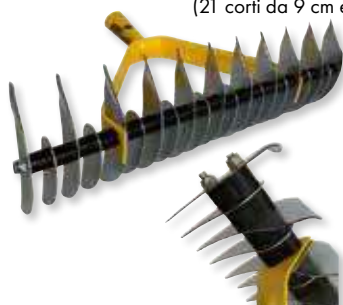

VIGOR
59755-18
18,90€

RUOTE PER CARRIOLE VIGOR

pneumatica, Ø 350 mm
su cuscinetti
a scelta tra:
perno lungo 21 cm
oppure
perno corto 17 cm

VIGOR
59755-20/-25
14,90€

RASTRELLI ASSOLCATORI VIGOR

acciaio zincato
doppia fila di 32 denti
(21 corti da 9 cm e 11 lunghi da 13 cm)
larghezza 38 cm
attacco conico
25 mm