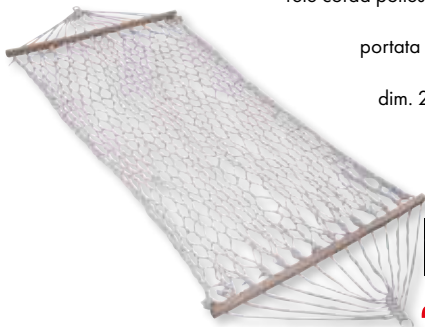

96917-20

14,90€

AMACHE VIGOR MOD. MEXICO

rete corda poliestere/cotone
assi in legno
portata max 120 kg
200x80 cm

96917-30

14,90€

AMACHE VIGOR MOD. CILE

rete corda poliestere/cotone
assi legno
portata max 150 kg
a due posti
dim. 200x120 cm