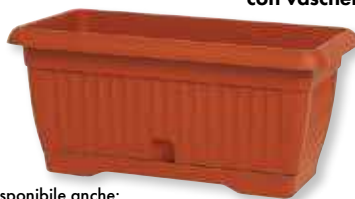

FIORIERE BALCONETTA CON VASCHETTA

plastica antiurto similcotto
resiste a gelo e raggi solari
con vaschetta riserva acqua
45x25x21h cm