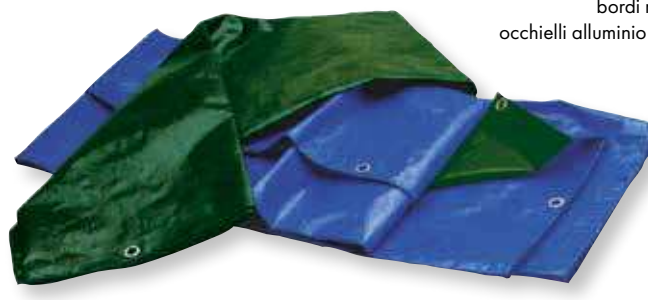

TELONI ANTISTRAPPO PESANTI VIGOR

PE-HD
2 lati laminati in PE-LD
bordi rinforzati in corda PP
occhielli alluminio ogni 80 cm su 4 lati
bi-color blu/verde
2x3 m