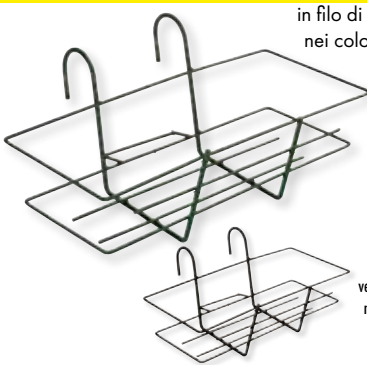

PORTAVASI RETTANGOLARI

in filo di acciaio plasticato nei colori: **verde o nero** nelle misure: 40, 50 o 60 cm

verde 96182-04/-05/-06
nero 96182-24/-25/-26
7,90€