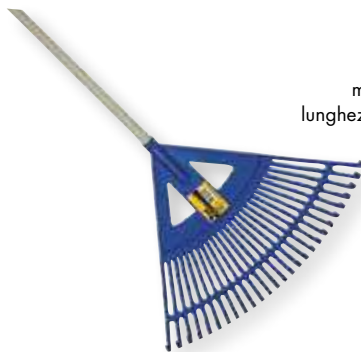

SCOPE RACCOGLIFOGIE VIGOR

in plastica blu
27 denti
raggio 60 cm
manico in legno
lunghezza tot. 157 cm