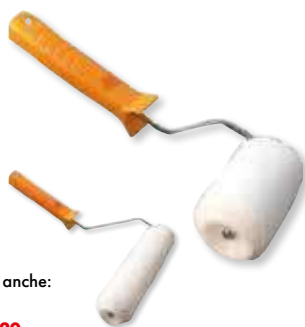

RULLI PER TINTEGGIARE VIGOR

completi di cuffia in lana
manico PVC
10 cm

disponibile anche:
24 cm
59475-10 €3,20

VIGOR
59475-05
2,70€